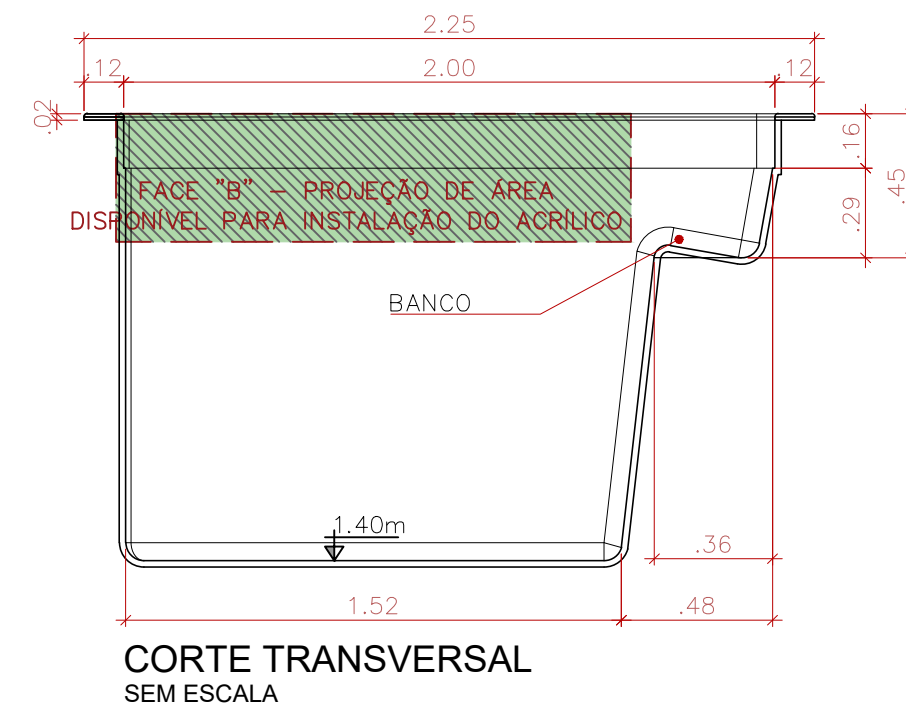

# NAVAGIO (Banco Esquerdo)

Prof. 1,40m – ACRÍLICO RETO 1,5M

01/01

**NOTAS:**

- \* O modelo Navagio poderá ser personalizado com a peça de acrílico nas faces demarcadas como "A" e "B";
- \* O tamanho padrão da peça é de 1,00m de comprimento x 0,40m de altura;
- \* Para acrílico com tamanho personalizado, consultar fabricante para validação da diretoria.

OBS: ESTE MODELO APRESENTA MÃO FRANCESA AO LONGO DA BORDA E REFORÇOS DISTRIBUÍDOS A UMA DISTÂNCIA MÉDIA DE 45cm

| COMPRIMENTO | LARGURA | PROFUNDIDADE | VOLUME |
|-------------|---------|--------------|--------|
| 3.25m       | 2.25m   | 1.40m        | 6.500L |