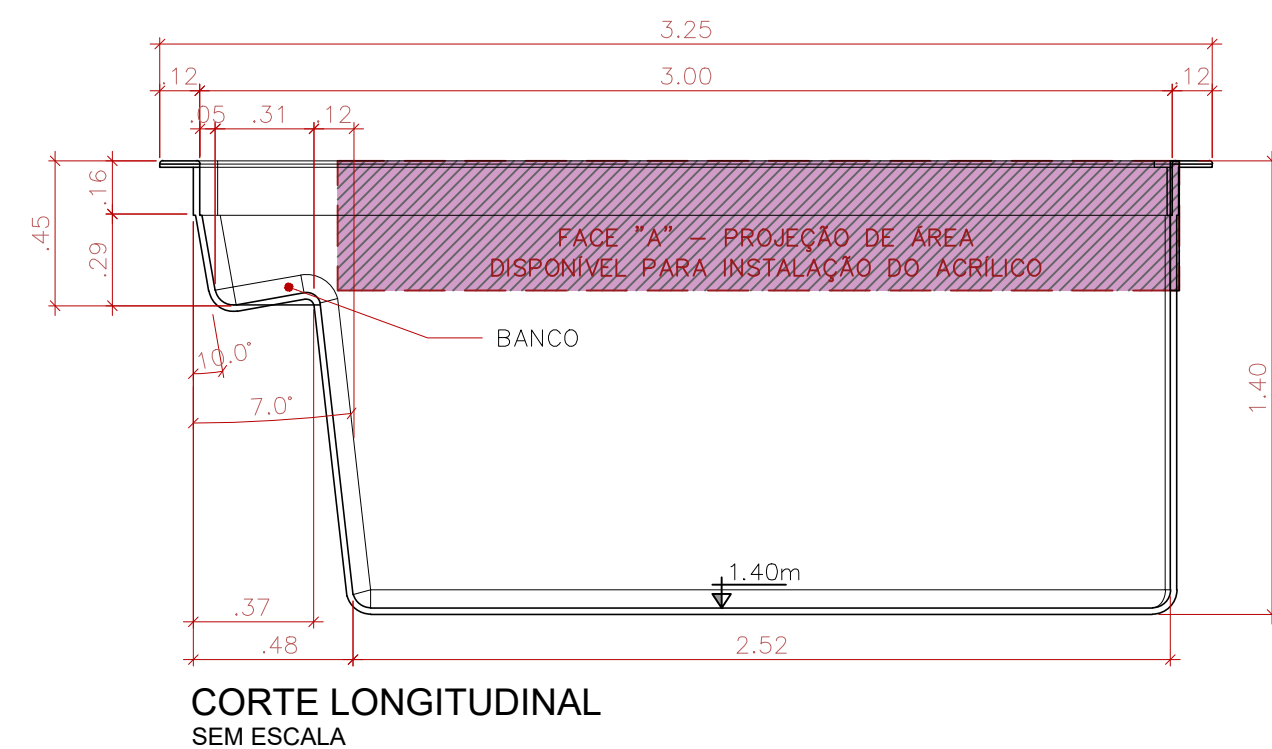

# NAVAGIO (Banco Esquerdo)

Prof. 1,40m – ACRÍLICO RETO 1,5M

01/01

**NOTAS:**

- \* O modelo Navagio poderá ser personalizado com a peça de acrílico nas faces demarcadas como "A" e "B";
- \* O tamanho padrão da peça é de 1,00m de comprimento x 0,40m de altura;
- \* Para acrílico com tamanho personalizado, consultar fabricante para validação da diretoria.

OBS: ESTE MODELO APRESENTA MÃO FRANCESA AO LONGO DA BORDA E REFORÇOS DISTRIBUÍDOS A UMA DISTÂNCIA MÉDIA DE 45cm

| COMPRIMENTO | LARGURA | PROFUNDIDADE | VOLUME |
|-------------|---------|--------------|--------|
| 3.25m       | 2.25m   | 1.40m        | 6.500L |