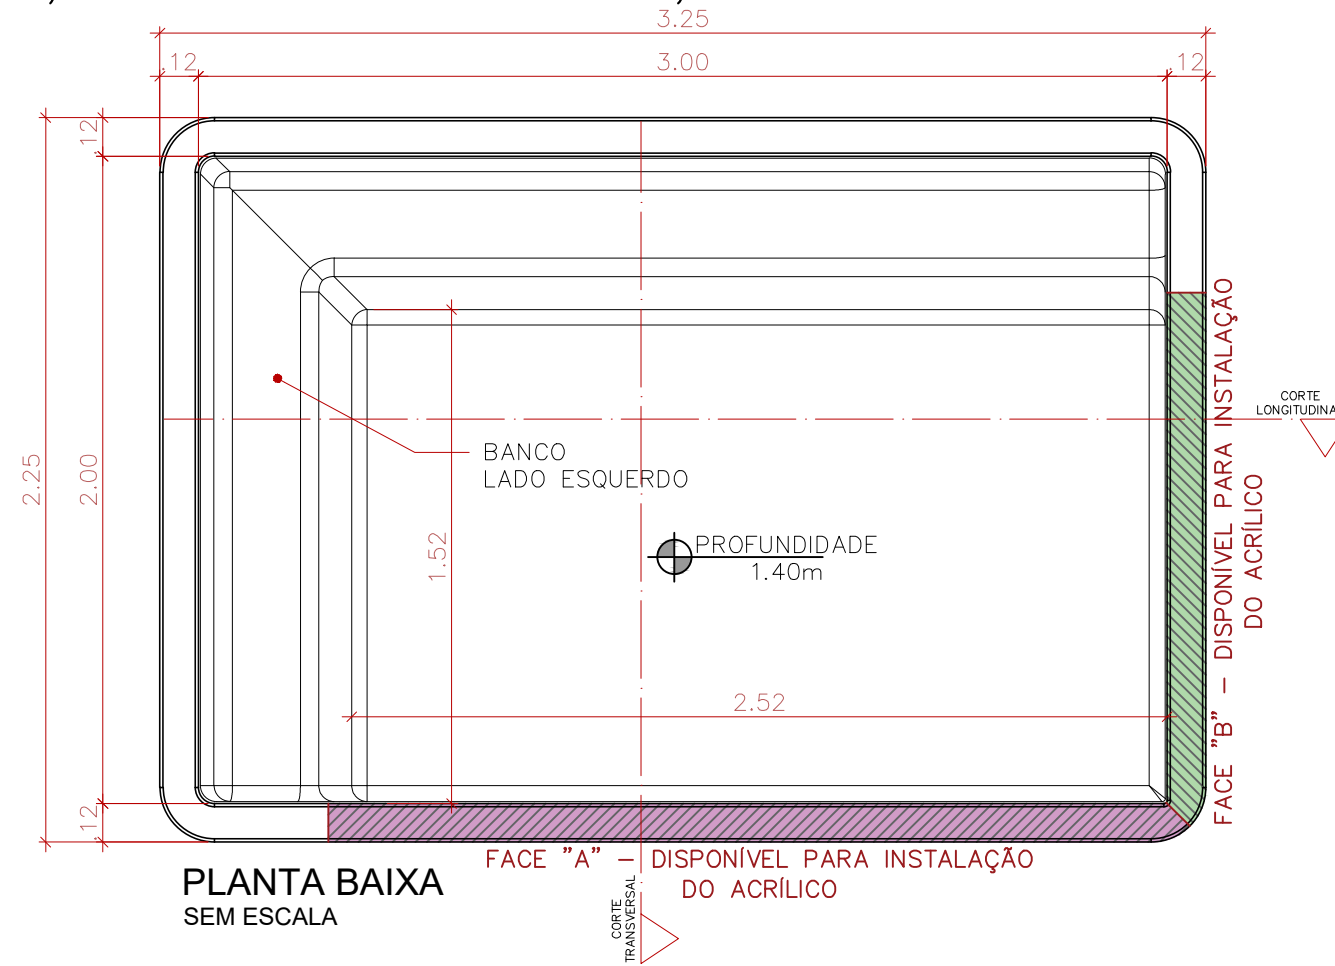

# NAVAGIO (Banco Esquerdo)

Prof. 1,40m – ACRÍLICO RETO 1,5M

01/01

**NOTAS:**

- \* O modelo Navagio poderá ser personalizado com a peça de acrílico nas faces demarcadas como "A" e "B";
- \* O tamanho padrão da peça é de 1,00m de comprimento x 0,40m de altura;
- \* Para acrílico com tamanho personalizado, consultar fabricante para validação da diretoria.

OBS: ESTE MODELO APRESENTA MÃO FRANCESA AO LONGO DA BORDA E REFORÇOS DISTRIBUÍDOS A UMA DISTÂNCIA MÉDIA DE 45cm

| COMPRIMENTO | LARGURA | PROFUNDIDADE | VOLUME |
|-------------|---------|--------------|--------|
| 3.25m       | 2.25m   | 1.40m        | 6.500L |