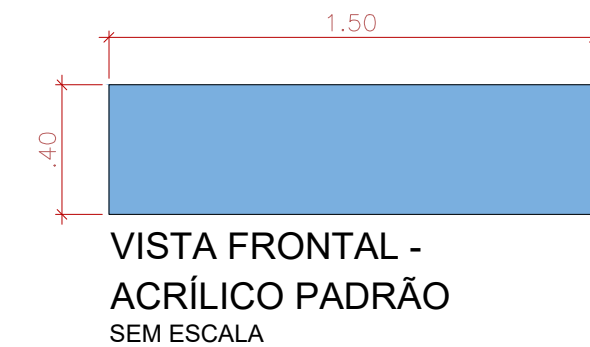

# NAVAGIO (Banco Esquerdo)

Prof. 1,40m – ACRÍLICO RETO 1,5M

01/01

**NOTAS:**

- \* O modelo Navagio poderá ser personalizado com a peça de acrílico nas faces demarcadas como "A" e "B";
- \* O tamanho padrão da peça é de 1,00m de comprimento x 0,40m de altura;
- \* Para acrílico com tamanho personalizado, consultar fabricante para validação da diretoria.

OBS: ESTE MODELO APRESENTA MÃO FRANCESA AO LONGO DA BORDA E REFORÇOS DISTRIBUÍDOS A UMA DISTÂNCIA MÉDIA DE 45cm

| COMPRIMENTO | LARGURA | PROFUNDIDADE | VOLUME |
|-------------|---------|--------------|--------|
| 3.25m       | 2.25m   | 1.40m        | 6.500L |