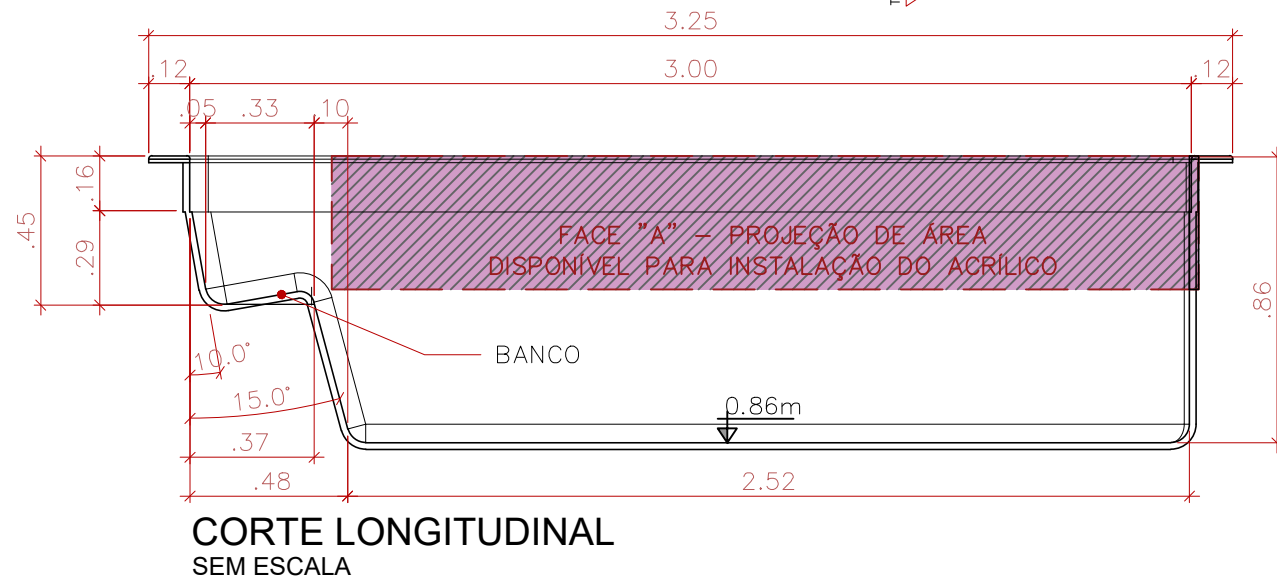

# NAVAGIO (Banco Esquerdo)

ACRÍLICO RETO 1,50m

01/01

**NOTAS:**

- \* O modelo Navagio poderá ser personalizado com a peça de acrílico nas faces demarcadas como "A" e "B";
- \* O tamanho padrão da peça é de 1,00m de comprimento x 0,40m de altura;
- \* Para acrílico com tamanho personalizado, consultar fabricante para validação da diretoria.

OBS: ESTE MODELO APRESENTA MÃO FRANCESA AO LONGO DA BORDA E REFORÇOS DISTRIBUÍDOS A UMA DISTÂNCIA MÉDIA DE 45cm

COMPRIMENTO	LARGURA	PROFUNDIDADE	VOLUME
3.25m	2.25m	0.86m	4.300L