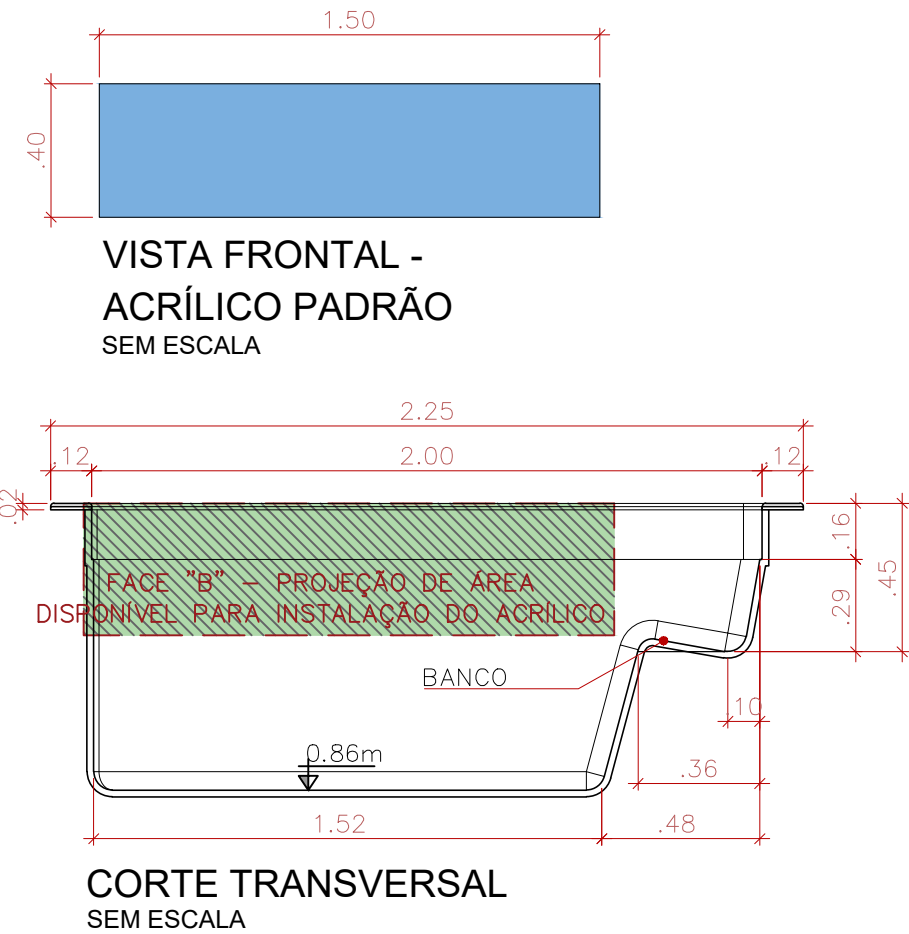

# NAVAGIO (Banco Esquerdo)

ACRÍLICO RETO 1,50m

01/01

**NOTAS:**

- \* O modelo Navagio poderá ser personalizado com a peça de acrílico nas faces demarcadas como "A" e "B";
- \* O tamanho padrão da peça é de 1,00m de comprimento x 0,40m de altura;
- \* Para acrílico com tamanho personalizado, consultar fabricante para validação da diretoria.

OBS: ESTE MODELO APRESENTA MÃO FRANCESA AO LONGO DA BORDA E REFORÇOS DISTRIBUÍDOS A UMA DISTÂNCIA MÉDIA DE 45cm

COMPRIMENTO	LARGURA	PROFUNDIDADE	VOLUME
3.25m	2.25m	0.86m	4.300L