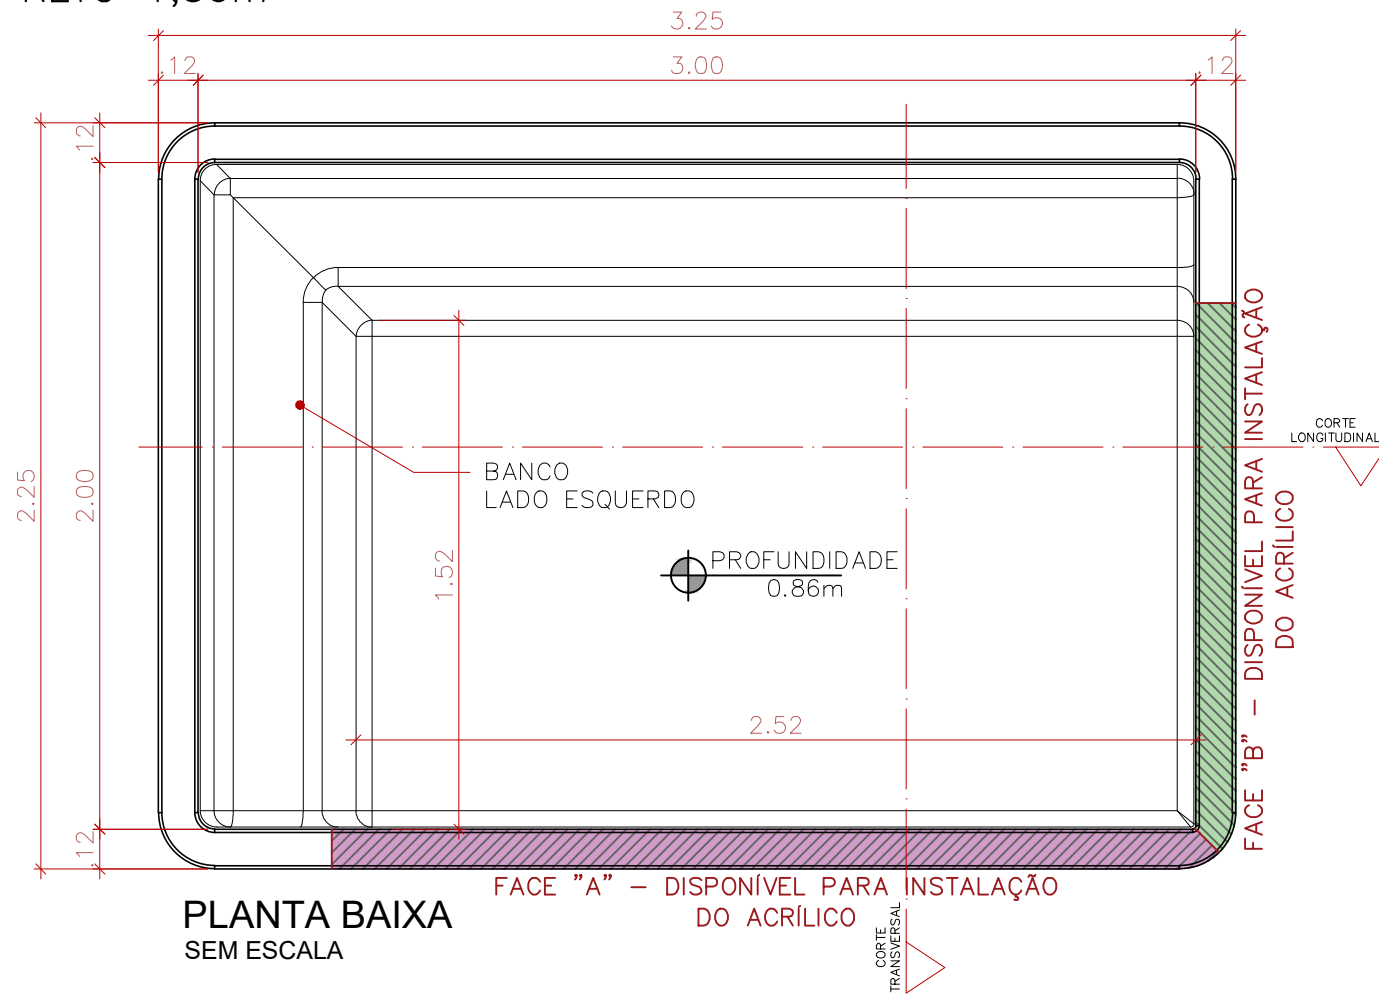

# NAVAGIO (Banco Esquerdo)

ACRÍLICO RETO 1,50m

01/01

**NOTAS:**

- \* O modelo Navagio poderá ser personalizado com a peça de acrílico nas faces demarcadas como "A" e "B";
- \* O tamanho padrão da peça é de 1,00m de comprimento x 0,40m de altura;
- \* Para acrílico com tamanho personalizado, consultar fabricante para validação da diretoria.

OBS: ESTE MODELO APRESENTA MÃO FRANCESA AO LONGO DA BORDA E REFORÇOS DISTRIBUÍDOS A UMA DISTÂNCIA MÉDIA DE 45cm

COMPRIMENTO	LARGURA	PROFUNDIDADE	VOLUME
3.25m	2.25m	0.86m	4.300L