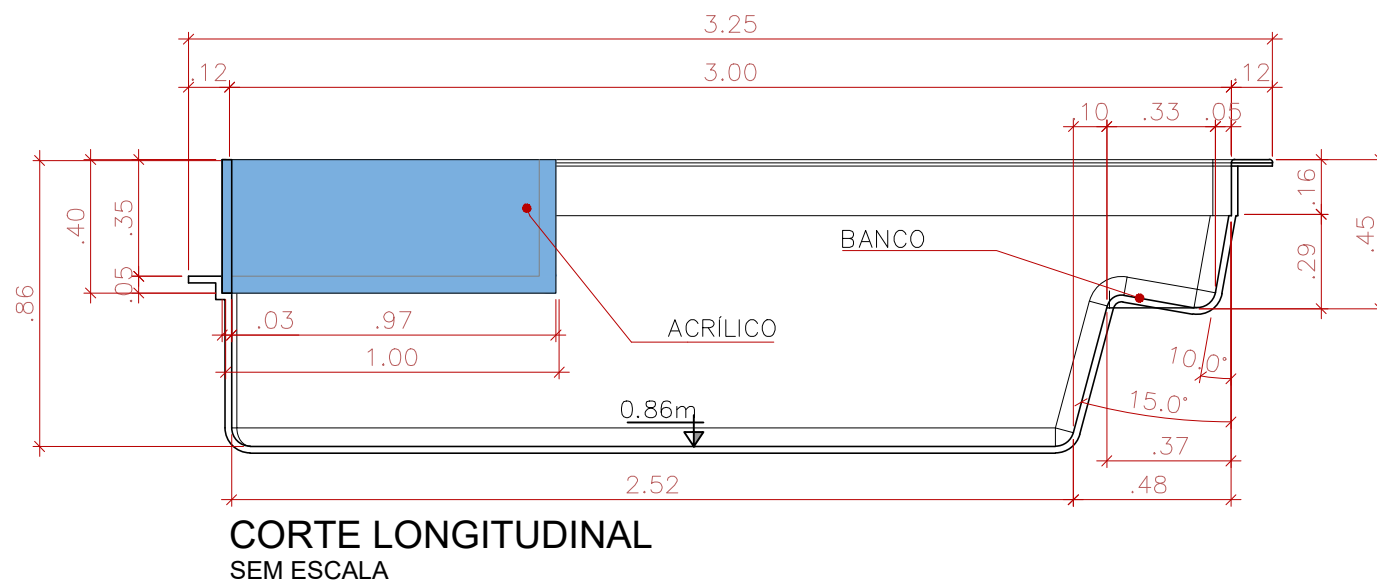

# NAVAGIO (Banco Direito)

ACRÍLICO EM 'L' 1,0M

OBS: ESTE MODELO APRESENTA MÃO FRANCESA AO LONGO DA BORDA E REFORÇOS DISTRIBUIDOS A UMA DISTÂNCIA MÉDIA DE 45cm

COMPRIMENTO	LARGURA	PROFUNDIDADE	VOLUME
3.25m	2.25m	0.86m	4.300L