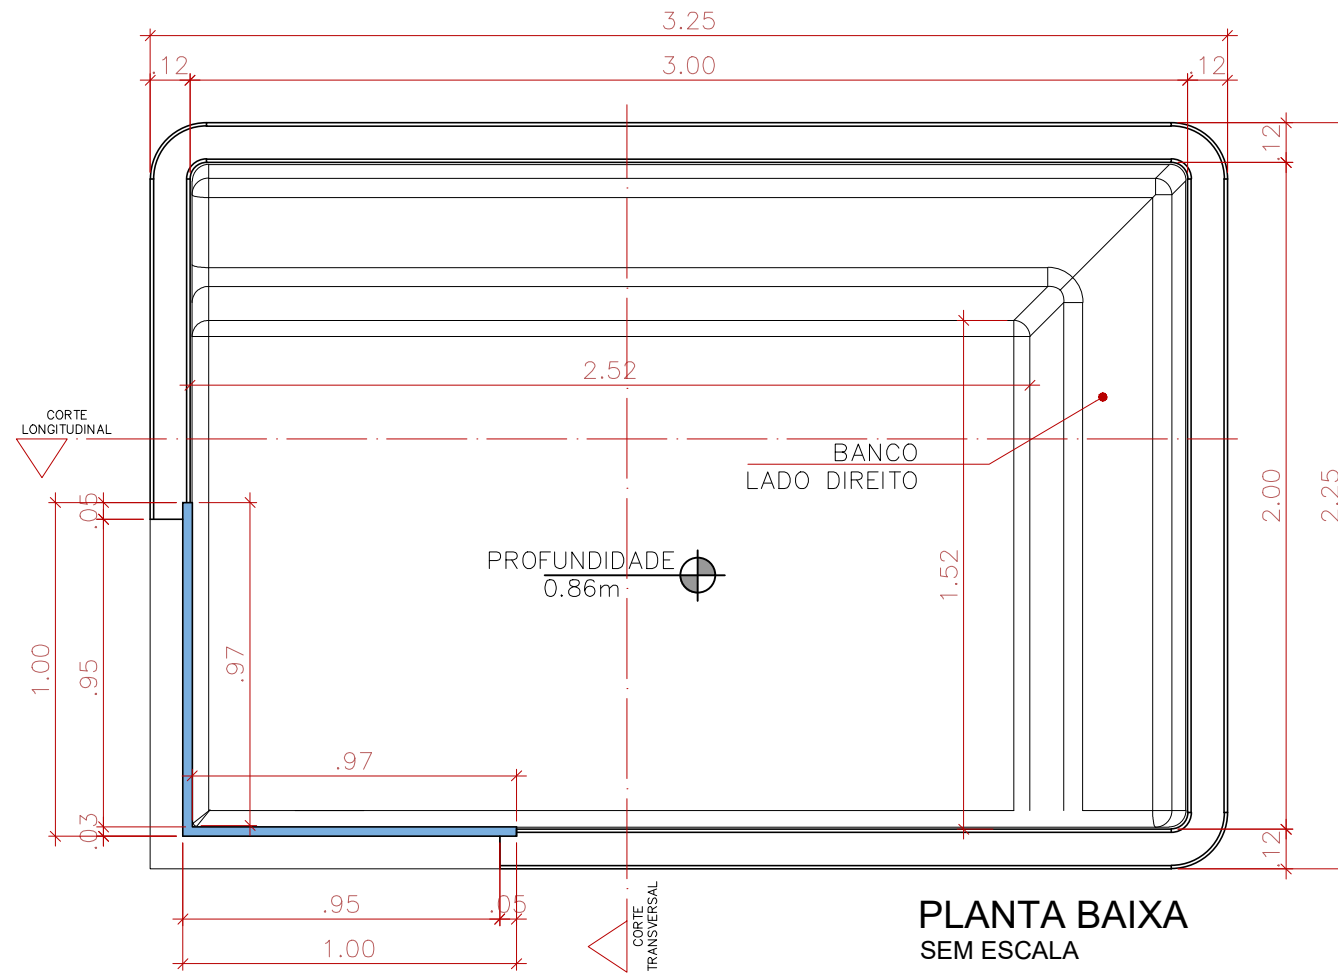

# NAVAGIO (Banco Direito)

ACRÍLICO EM 'L' 1,0M

OBS: ESTE MODELO APRESENTA MÃO FRANCESA AO LONGO DA BORDA E REFORÇOS DISTRIBUIDOS A UMA DISTÂNCIA MÉDIA DE 45cm

COMPRIMENTO	LARGURA	PROFUNDIDADE	VOLUME
3.25m	2.25m	0.86m	4.300L