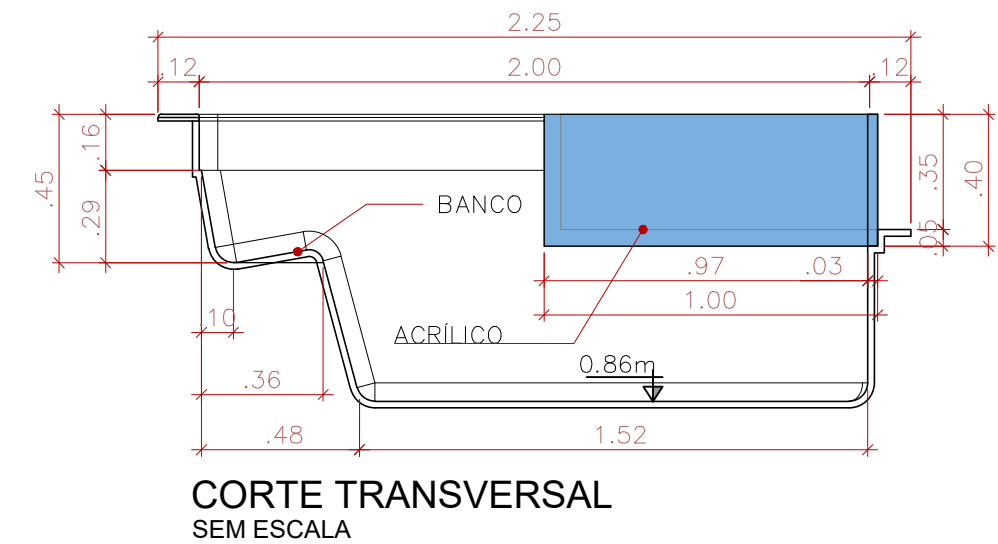

# NAVAGIO (Banco Direito)

ACRÍLICO EM 'L' 1,0M

OBS: ESTE MODELO APRESENTA MÃO FRANCESA AO LONGO DA BORDA E REFORÇOS DISTRIBUIDOS A UMA DISTÂNCIA MÉDIA DE 45cm

COMPRIMENTO	LARGURA	PROFUNDIDADE	VOLUME
3.25m	2.25m	0.86m	4.300L